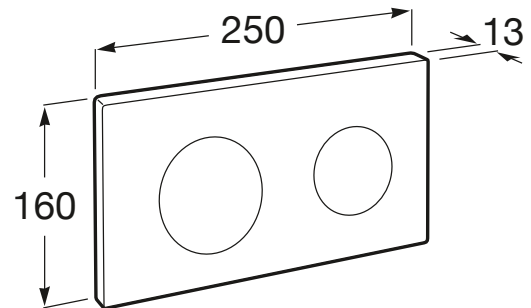

IN-WALL

PL10 DUAL (ONE) - Placa de accionamiento con descarga dual con acabados mate

MEDIDAS

Longitud 250 mm
 Altura 160 mm

COLORES Y ACABADOS

7 Blanco mate

PVPR (IVA INCLUIDO)

136,73 €

DIBUJOS TÉCNICOS

CARACTERÍSTICAS

PL10 DUAL (ONE) - Placa de accionamiento con descarga dual con acabados mate para sistemas de instalación "ONE" de Roca. Sin necesidad de utilizar herramientas para la instalación.

Número de pulsadores: 2

COMPATIBLE

DUPLO WC ONE
FREESTANDING - Bastidor
con cisterna autoportante
de doble descarga para
inodoro suspendido. Codo
de 90 ° / 110 °

890077020

DUPLO WC ONE
COMPACT - Bastidor con
cisterna compacta
empotrable de doble
descarga para inodoro
suspendido. Codo de 90 ° /
110 °

890073020

DUPLO WC ONE - Bastidor
con cisterna compacta
empotrable de doble
descarga para inodoro
suspendido. Codo de 90 ° /
110 °

890070020

Kit de adaptación para
placas de accionamiento

890064000

In-Wall